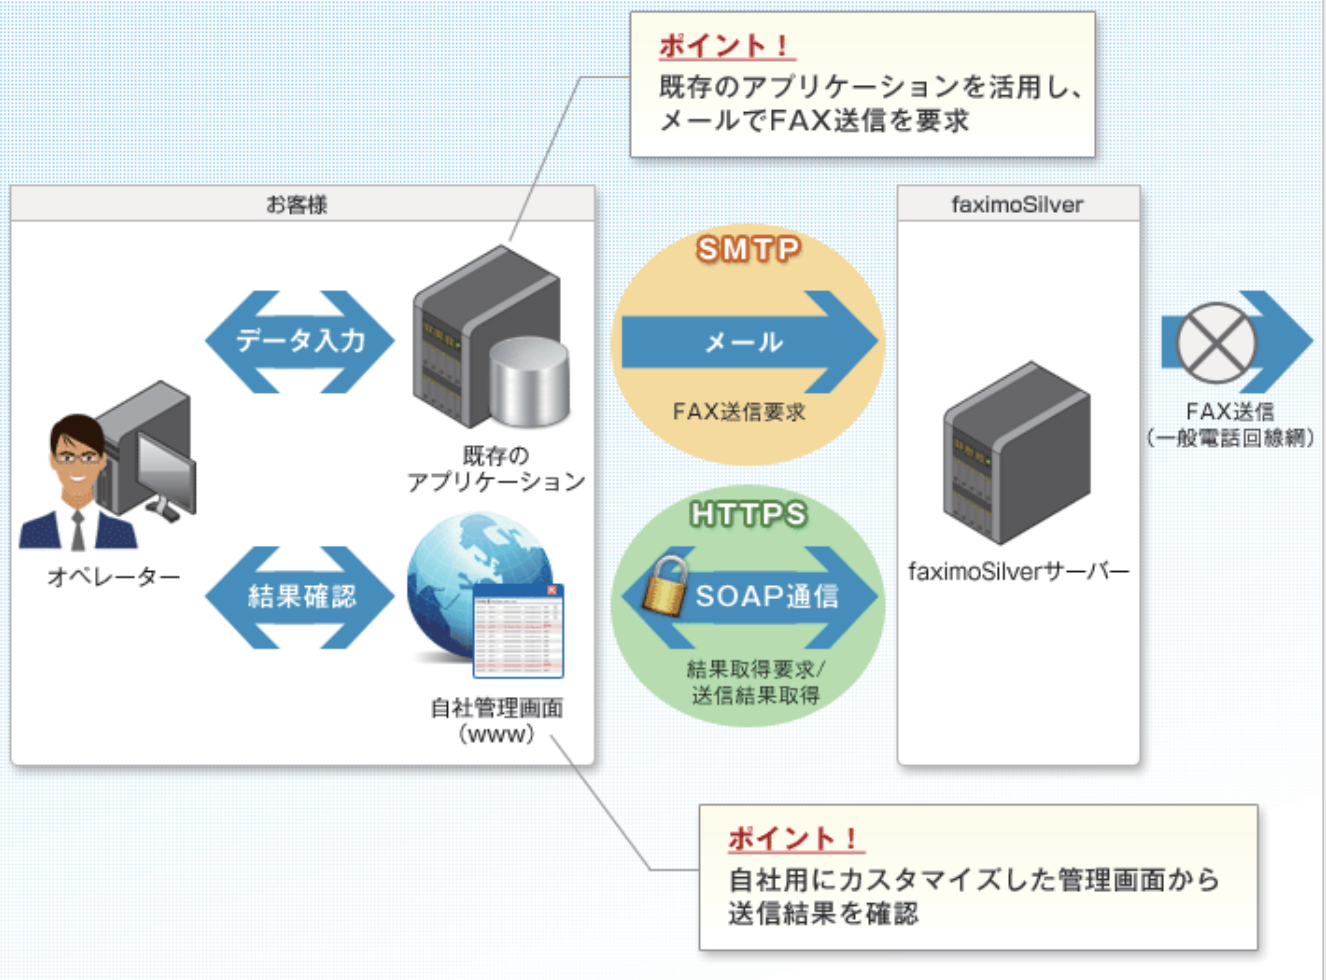

複数のインターフェイスを併用したシステム連携

□ 複数のインターフェイスを併用したシステム連携について

faximoSilverは“Web-API(SOAP)とメール”のように複数のインターフェイスを併用したシステム連携が実現可能です。faximoSilverの基本機能とお客様の既存のシステムやアプリケーションを活用し、開発規模を最小限に抑える事ができます。

複数のインターフェイスを併用したシステム連携例

(メールでFAXの送信依頼を行い、Web-APIで結果取得を行うシステム)

他にも、次のようなシステムを実現する事ができます。

- Web-API(SOAP)でFAXの送信依頼を行い、結果をメールで受け取るシステム
- Web-API(SOAP)でFAXの送信依頼を行い、結果をfaximoSilverの管理画面で確認するシステム
- メールでFAXの送信依頼を行い、結果をfaximoSilverの管理画面で確認するシステム

■ 複数のインターフェイスを併用したシステム連携のポイント

- faximoSilverの基本機能を利用しつつ必要な機能のみ開発を行う事で、開発工数を最小限に抑えます。
- 複数のインターフェイスを併用する事で、既存システムとの連携をより柔軟に実現します。
- Web-API(SOAP)はHTTPSを利用しますので、盗聴などのリスクから通信を保護します。

■ 複数インターフェイスを利用したFAX送信処理フロー