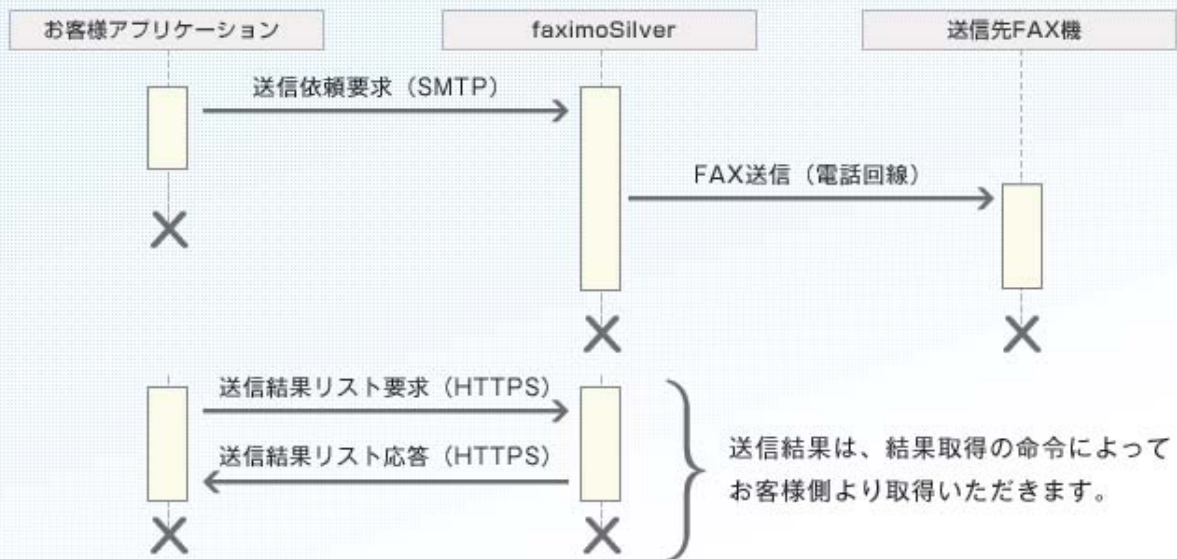

■ 複数のインターフェイスを併用したシステム連携のポイント

- faximoSilverの基本機能を利用しつつ必要な機能のみ開発を行う事で、開発工数を最小限に抑えます。
- 複数のインターフェイスを併用する事で、既存システムとの連携をより柔軟に実現します。
- Web-API(SOAP)はHTTPSを利用しますので、盗聴などのリスクから通信を保護します。

■ 複数インターフェイスを利用したFAX送信処理フロー

メールでFAXの送信依頼を行い、Web-APIで結果取得を行う場合の処理フロー

Web-API(SOAP)の開発をご検討のお客様には、それぞれの命令についての詳細なパラメータを記載した資料をご提示させていただきます。
詳しくは、お問い合わせフォームまたはお電話にてお問い合わせ下さい。

お電話でのお問い合わせは **03-3545-6901**